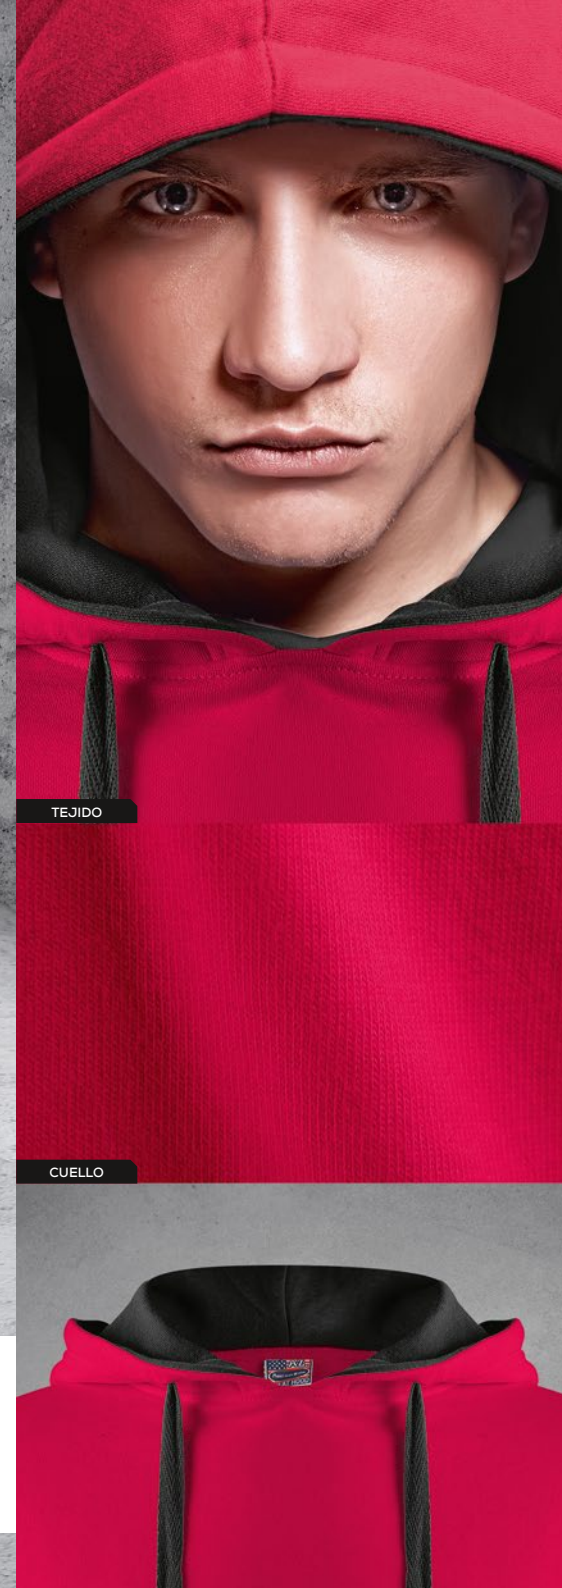

TEJIDO

CUELLO

28

Sudadera con capucha con interior y cordón combinado. 50% algodón, 50% polyester. Carga de hombro a hombro.