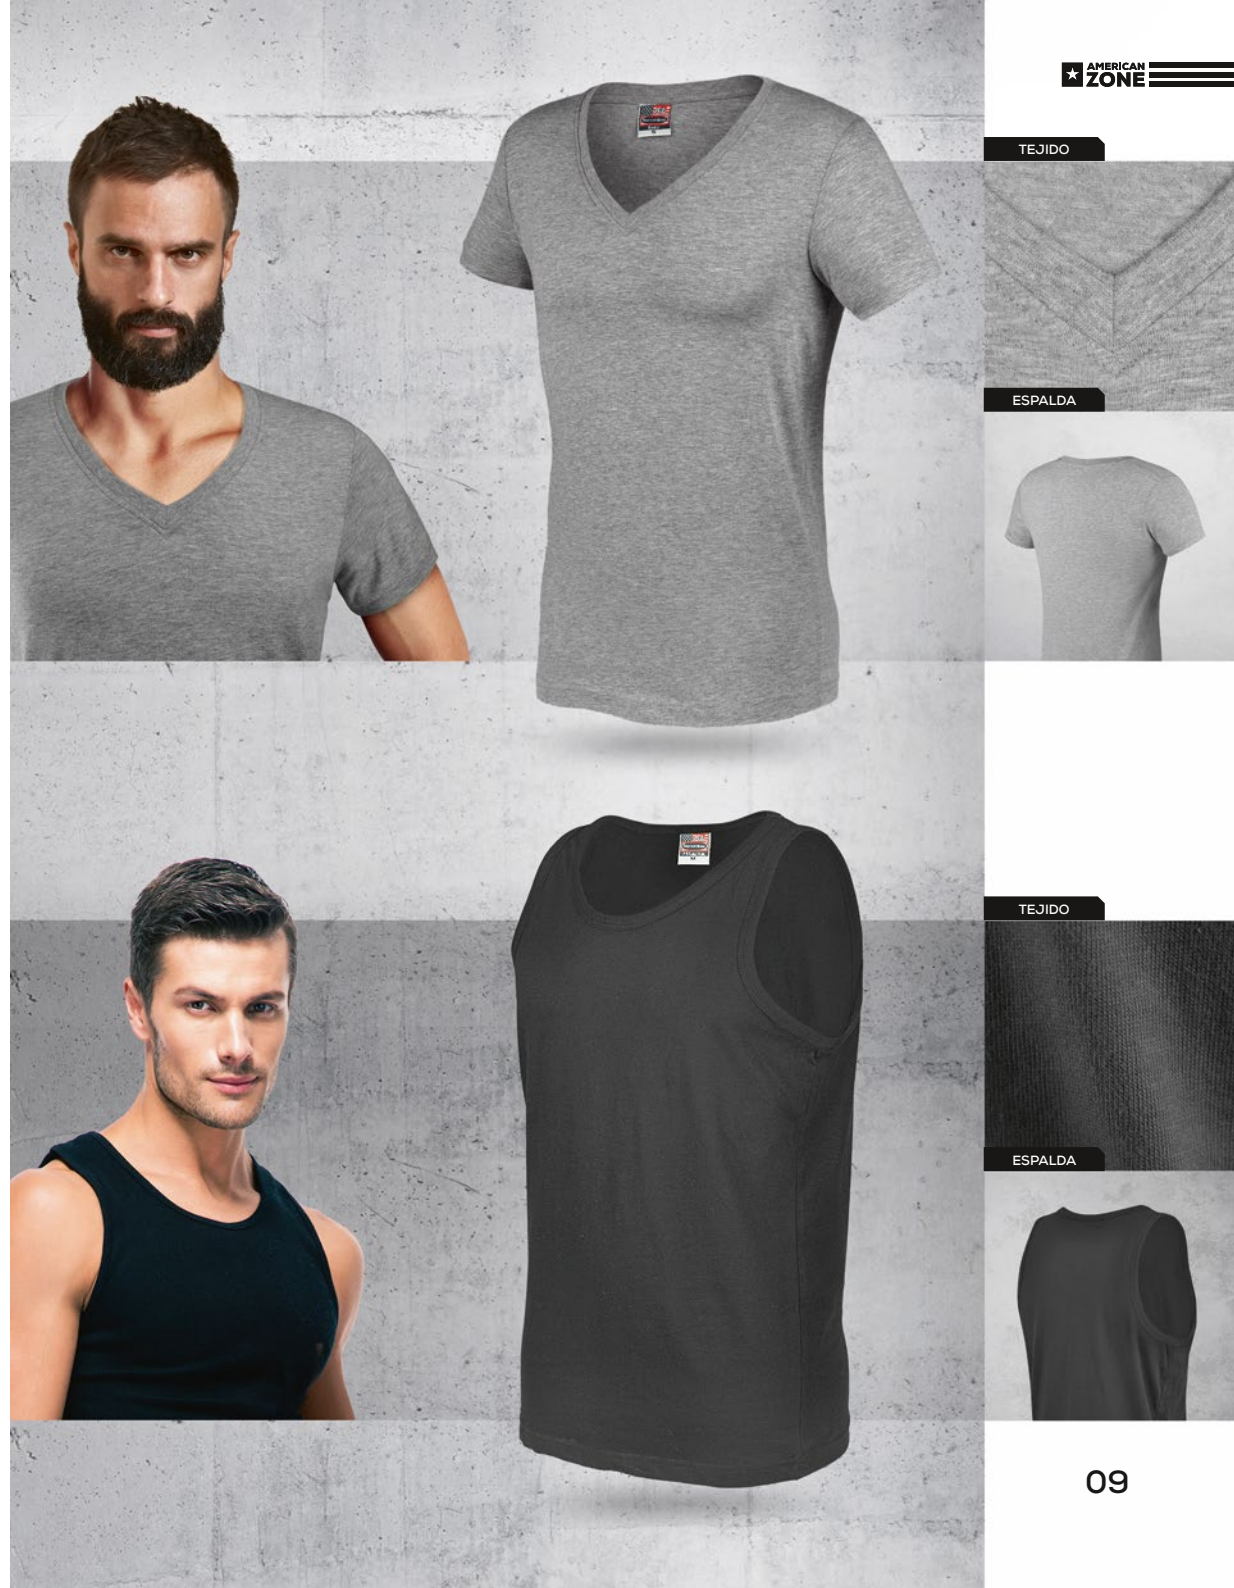

TEJIDO

ESPALDA

TEJIDO

ESPALDA