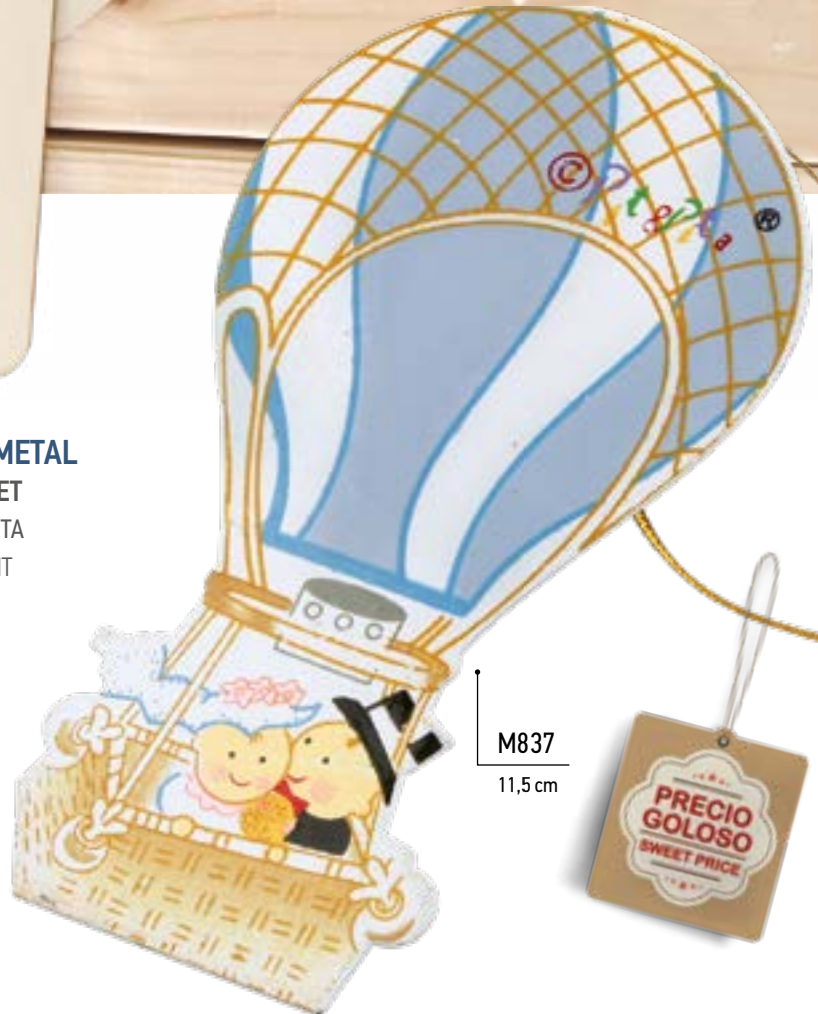

IMÁN DE METAL
MAGNET
CALAMITA
AIMANT

M837
11,5 cm

Pit & Pita
Celebration

PRENDIDOS
LAPEL PIN
SPILLA
ÉPINGLÉ

FIGURA DE PASTEL
CAKE TOPPER
CENTROTORTA
FIGURE POUR GÂTEAU

Y470
15,5 cm

JX9400
16 x 16 cm

CA0453
36 PRENDIDOS | 36 PINS