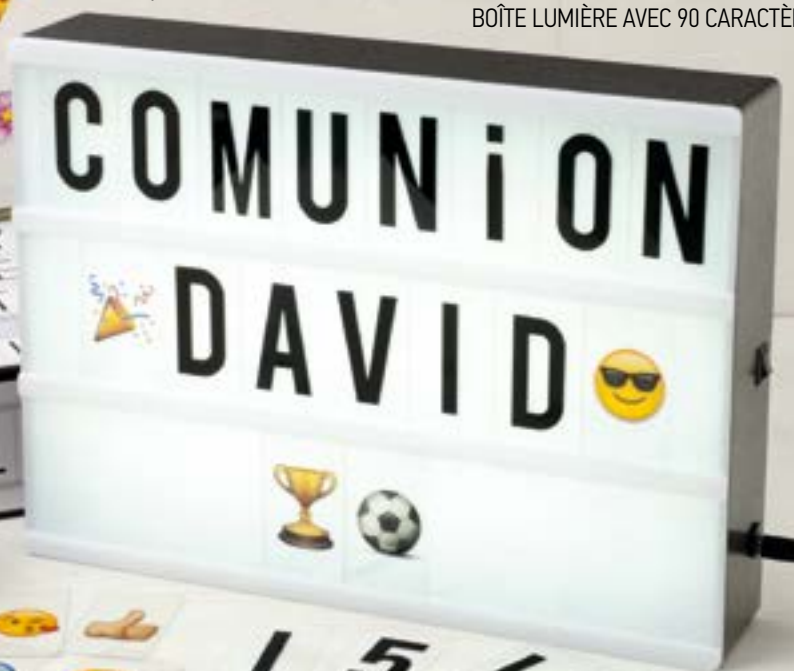

CAJA DE LUZ CON 90 CARACTERES

LIGHT BOX WITH 90 CHARACTERS

SCATOLA LUMINOSA CON 90 CARATTERI

BOÎTE LUMIÈRE AVEC 90 CARACTÈRE

G90

32 x 22,5 x 6,5 cm