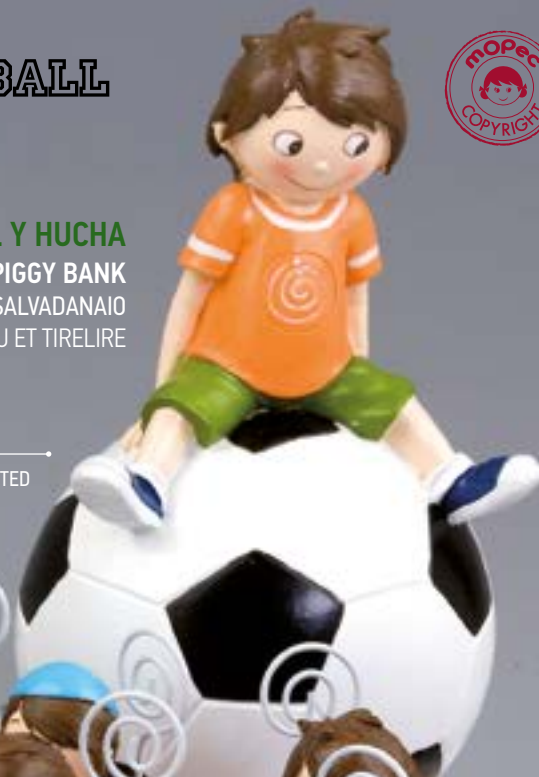

Y740

2 SURTIDO | 2 ASSORTED
15 cm