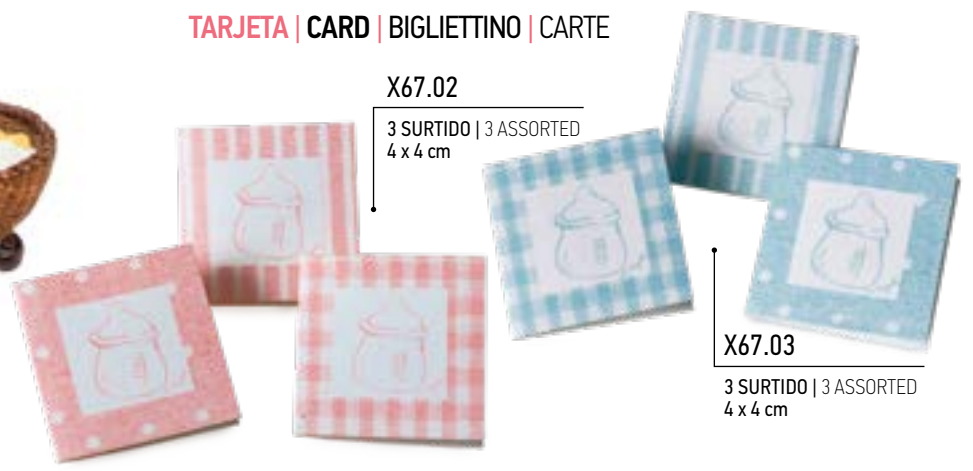

Z7700.2

TARJETA | CARD | BIGLIETTINO | CARTE

X67.02

3 SURTIDO | 3 ASSORTED
4 x 4 cm

X67.03

3 SURTIDO | 3 ASSORTED
4 x 4 cm