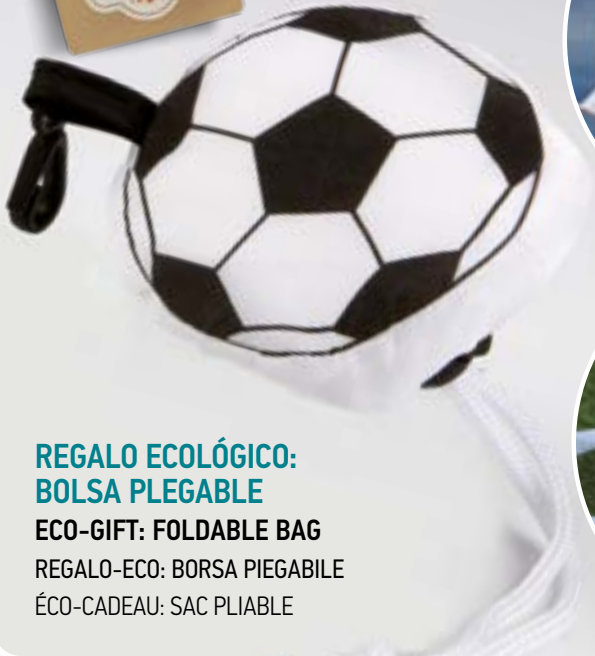

PRECIO GOLOSO
SWEET PRICE

G31
41 x 68 cm

**REGALO ECOLÓGICO:
BOLSA PLEGABLE**

ECO-GIFT: FOLDABLE BAG

REGALO-ECO: BORSA PIEGABILE

ÉCO-CADEAU: SAC PLIABLE

LLAVERO

KEY RING
PORTACHIAVI
PORTE-CLÉS