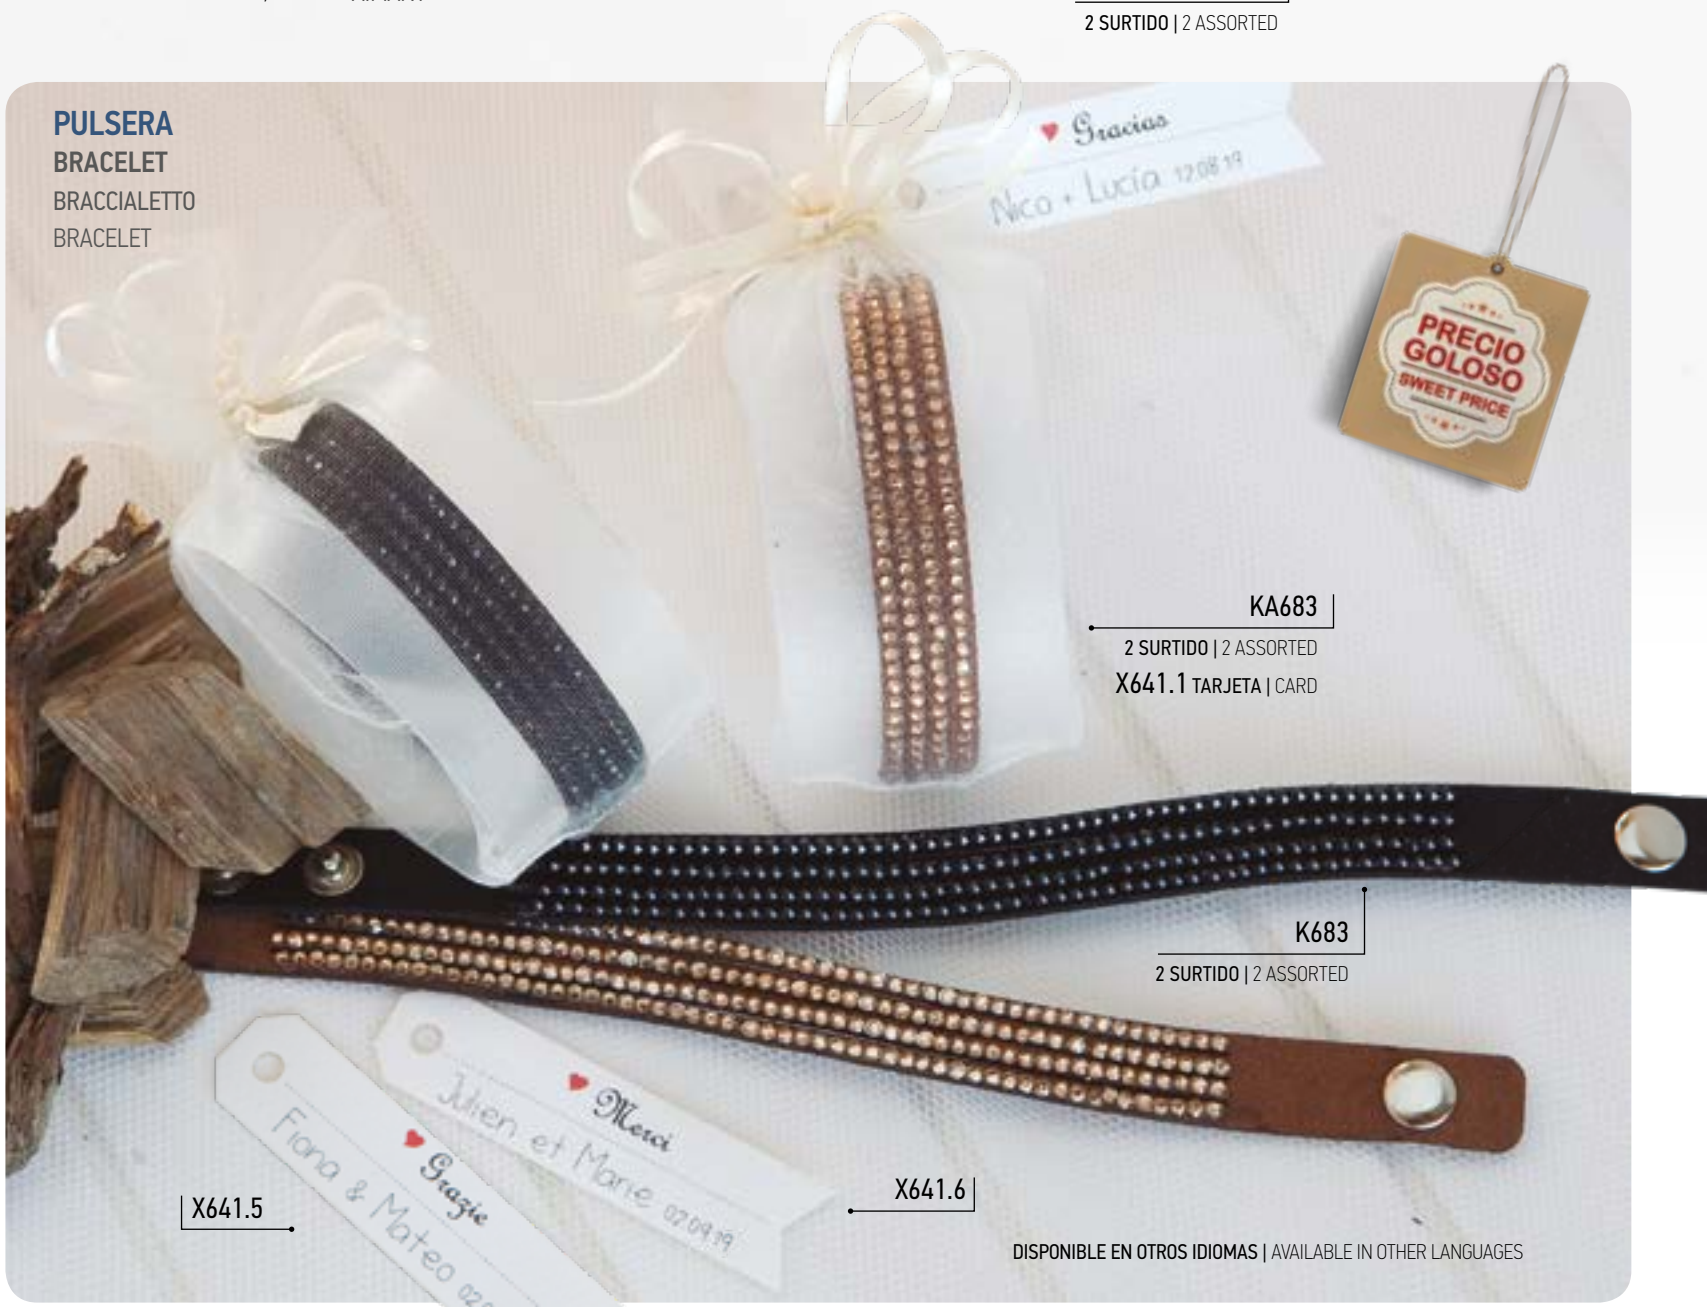

M550
4 x 4,5 cm

IMÁN
MAGNET
CALAMITA
AIMANT

MB550
2 SURTIDO | 2 ASSORTED

PULSERA
BRACELET
BRACCIALETTA
BRACELET

X641.5

X641.6

KA683
2 SURTIDO | 2 ASSORTED
X641.1 TARJETA | CARD

K683
2 SURTIDO | 2 ASSORTED