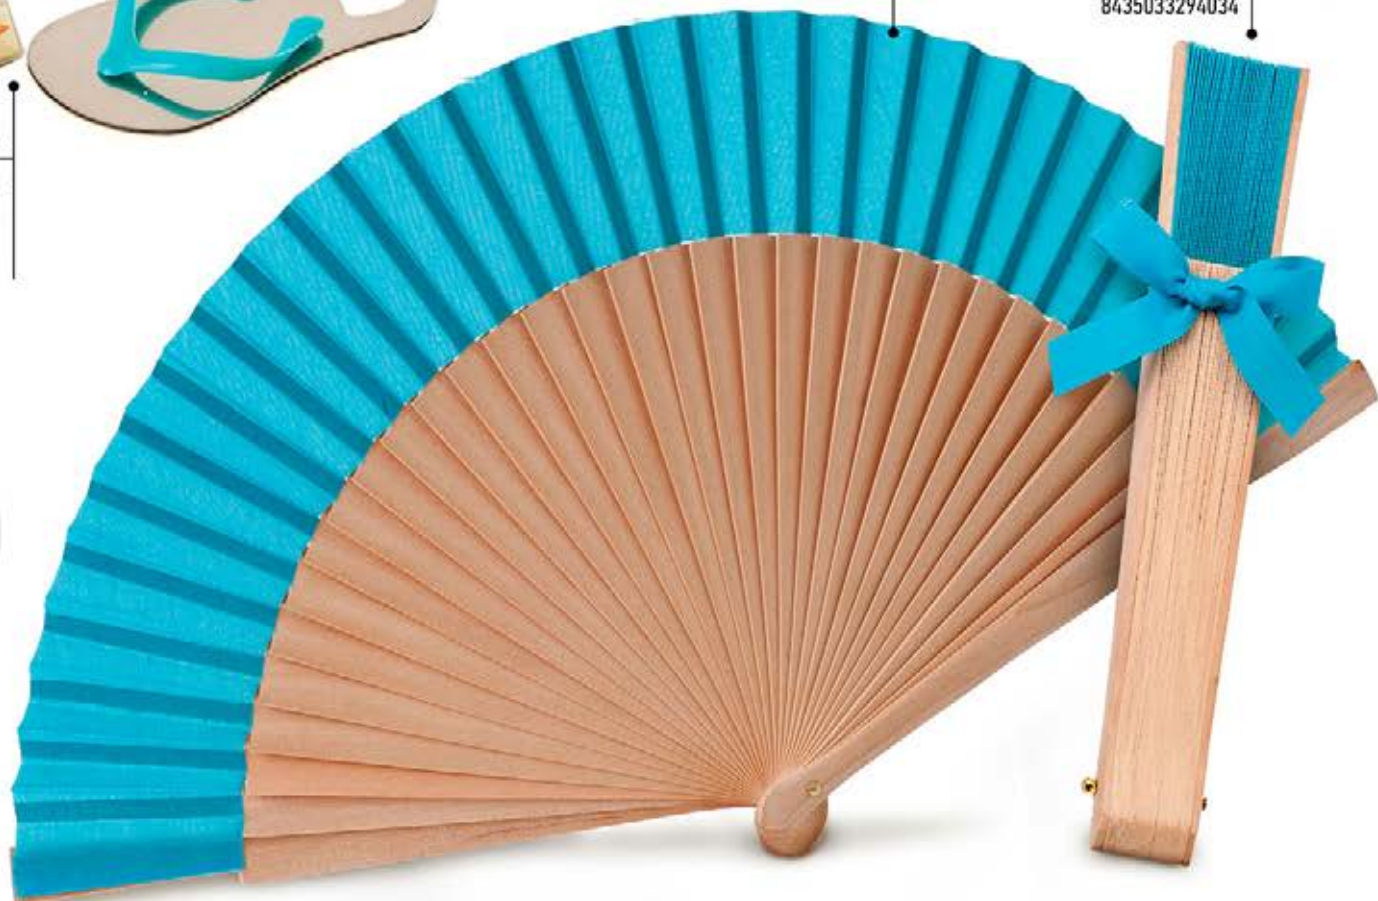

→ 4 423 1,5 cm

6 - 6 - 240 • 8435033292078

Ref: WA193.03

→ 4 423 1,5 cm

1 - 45 - 725

8435033294034

EJEMPLO DE DECORACIÓN CON TARJETA
CARD DECORATION EXAMPLE

POP & FUN