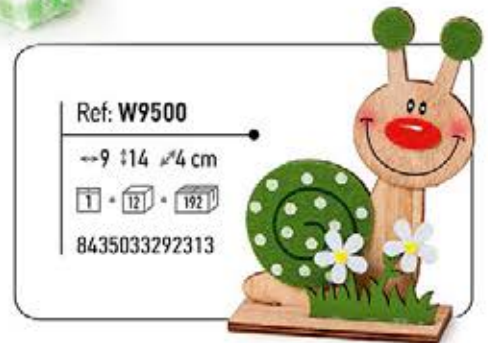

Ref: WD95

→16 125 45 cm

(123 gr)

1 - 6 - 36

8435033293174

Ref: WD9500

→10,5 118 4 cm - (59 gr)

1 - 8 - 40 - 8435033293181