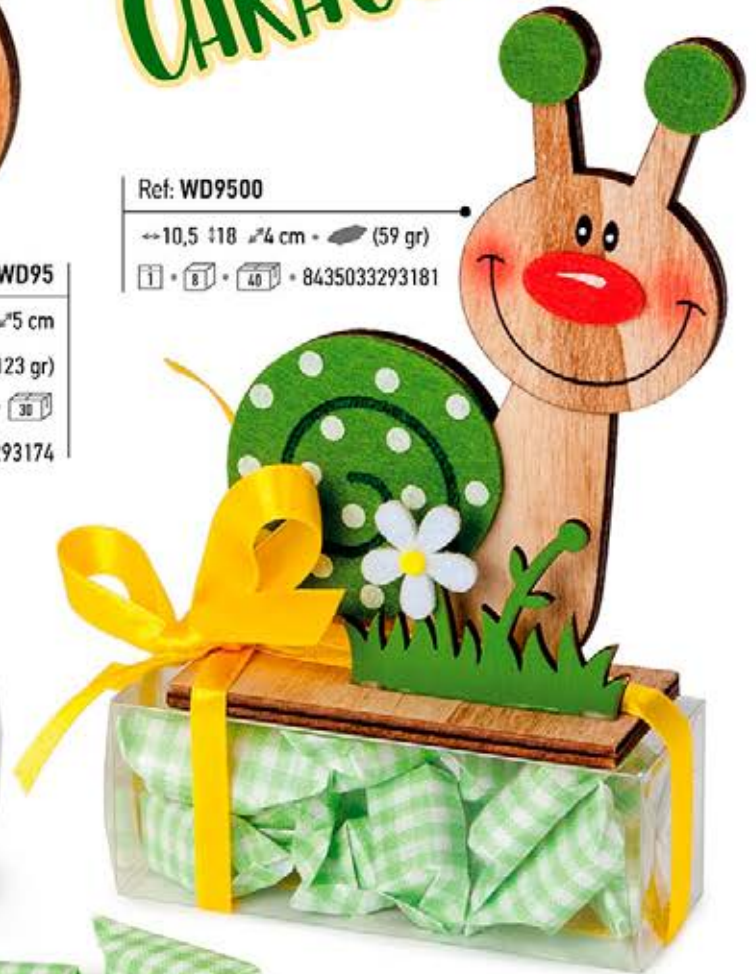

Ref: WD95

→16 125 45 cm

(123 gr)

1 - 6 - 36

8435033293174

Ref: WD9500

→10,5 118 4 cm - (59 gr)

1 - 8 - 40 - 8435033293181