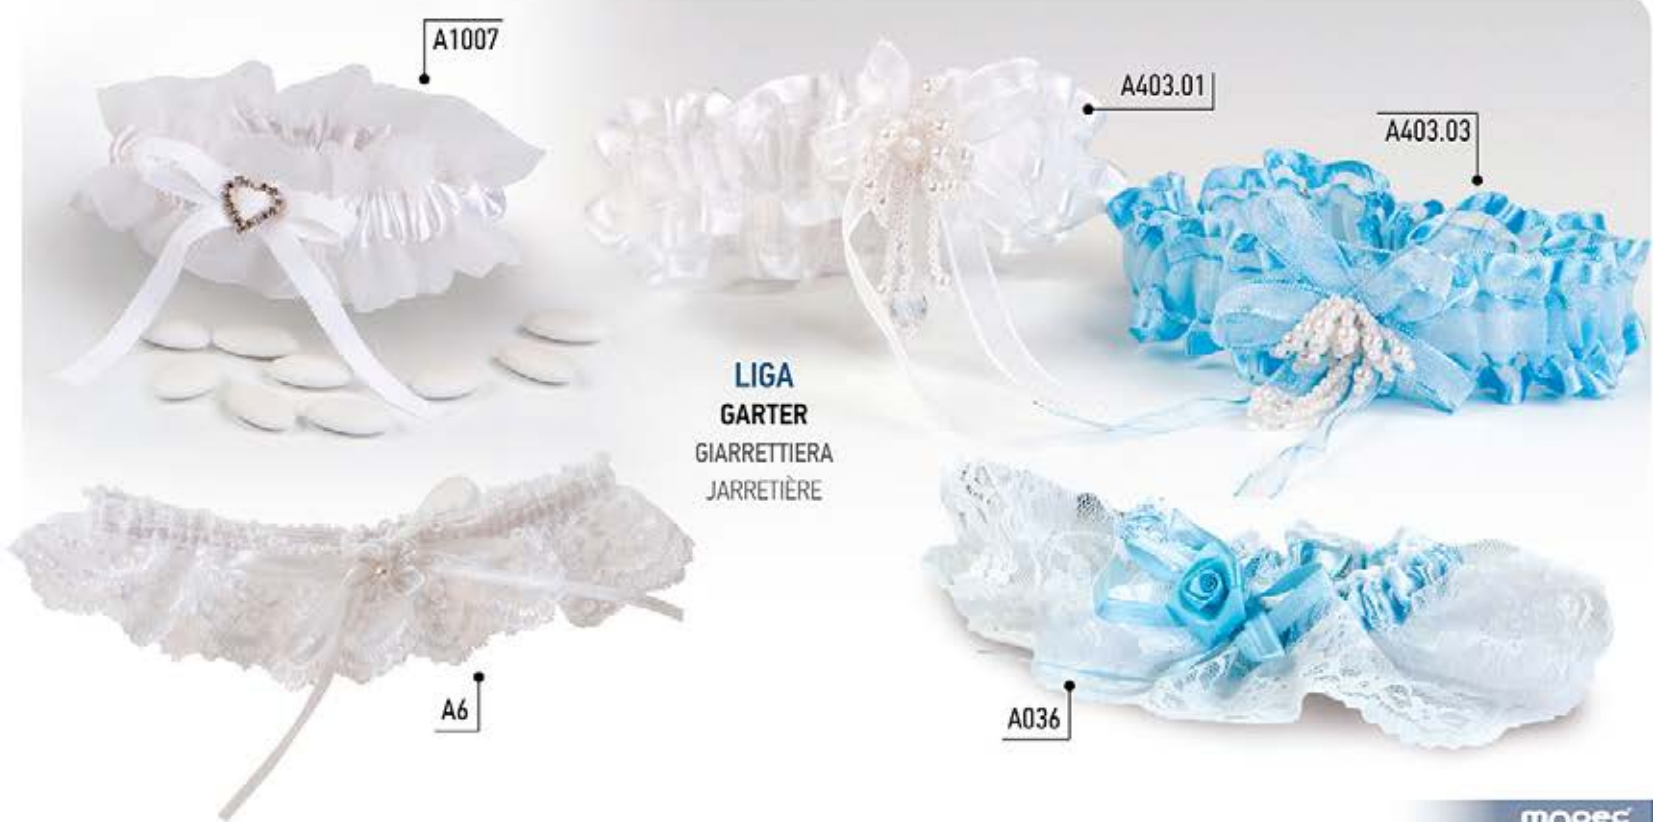

CESTO CON PÉTALOS
BASKET WITH PETALS
CESTINO CON PETALI
PANIER AVEC DES PÉTALES

BOLÍGRAFO
PEN
PENNA
STYLO

G2100

X4141
29,5 x 42 cm

LIGA
GARTER
GIARRETTIERA
JARRETIÈRE

Boda | Wedding

LIBRO DE FIRMAS
GUESTBOOK