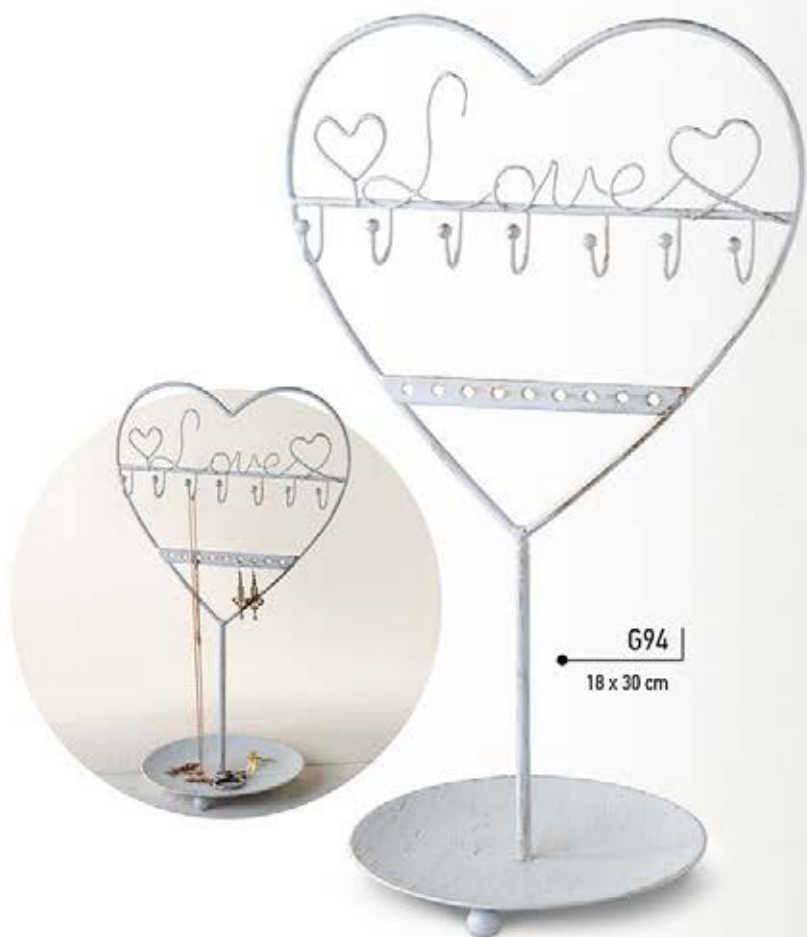

PULSERA
BRACELET
BRACCIALETTO
BRACELET

KB107

X107.1

DISPONIBLE EN OTROS IDIOMAS
AVAILABLE IN OTHER LANGUAGES

K107

SUEÑOS, VIVENCIAS, RECUERDOS

Dreams, Experiences, Memories

W1007.1
23 x 17 cm

X1007.1
11 x 8,5 cm

DISPONIBLE EN OTROS IDIOMAS | AVAILABLE IN OTHER LANGUAGES

Joyereros metálicos convertidos en originales árboles de los deseos

JOYERO DE METAL
METAL JEWELRY HOLDER
PORTAGIOIE HANGER METALLICO
PORTE BIJOUX EN METAL