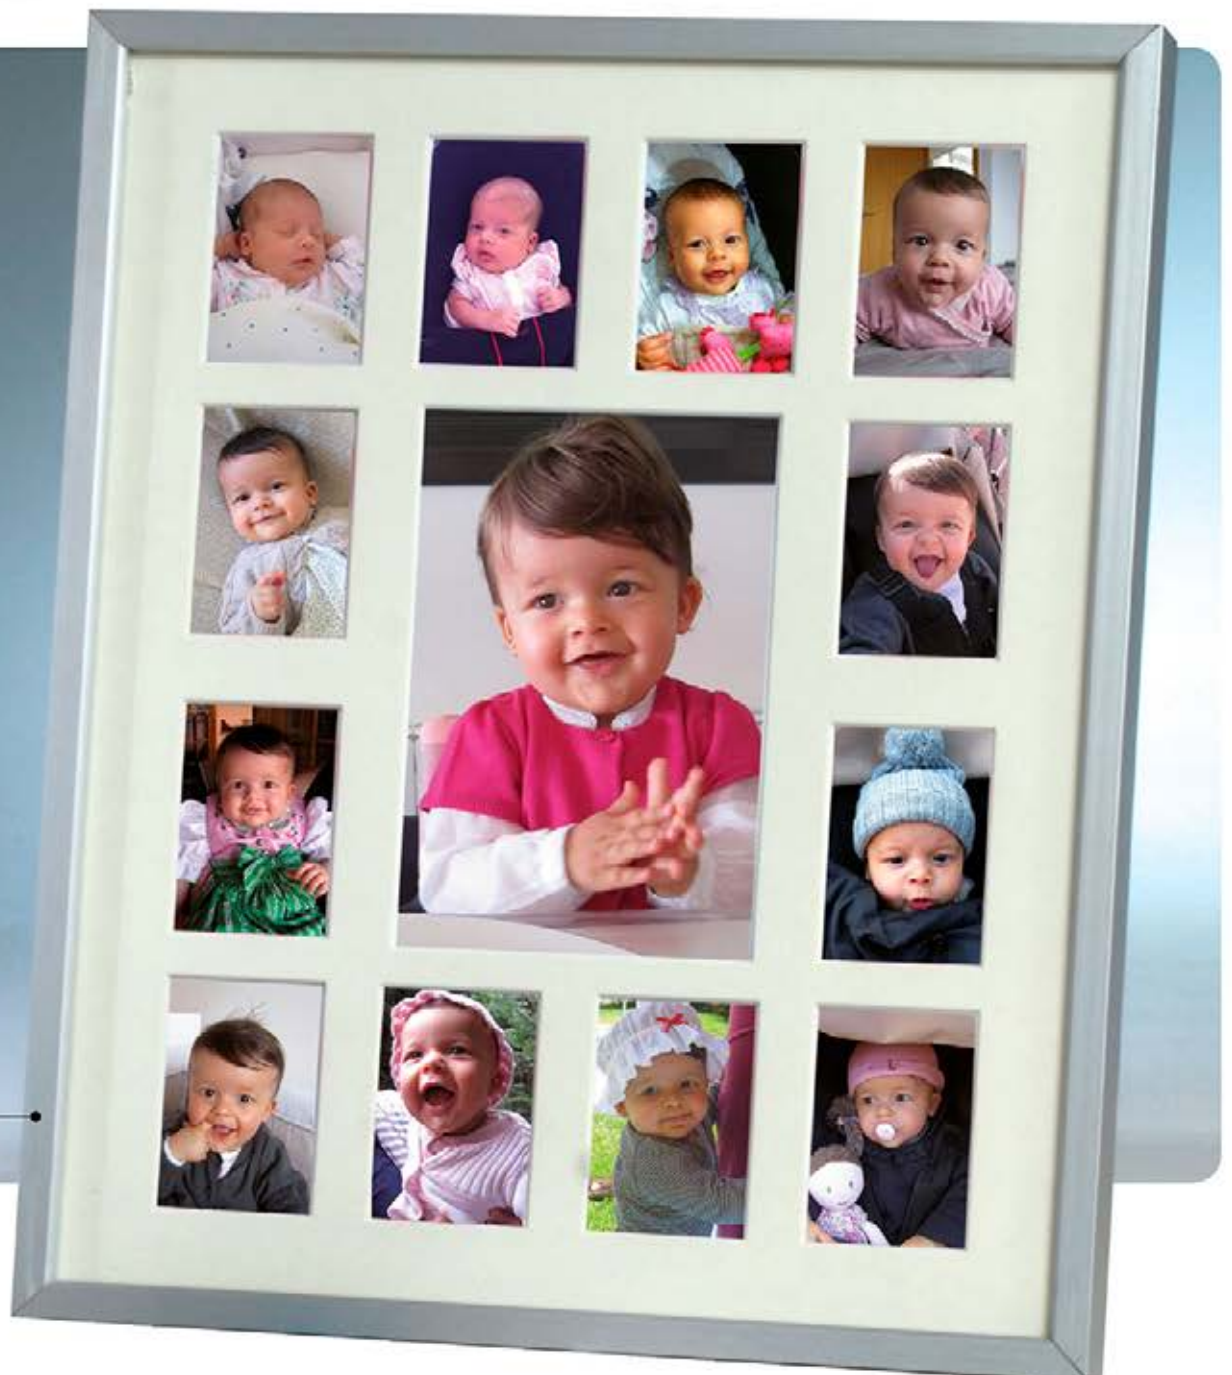

**GUIRNALDA
DECORATIVA**
DECORATIVE FLAGS
BANDIERINE DECORATIVE
DRAPEAUX DÉCORATIFS

A141.03

12 x 16 cm - 1,8 m

I434.03

VACÍO | EMPTY

ID436.03

06 x 15 cm

X628.03